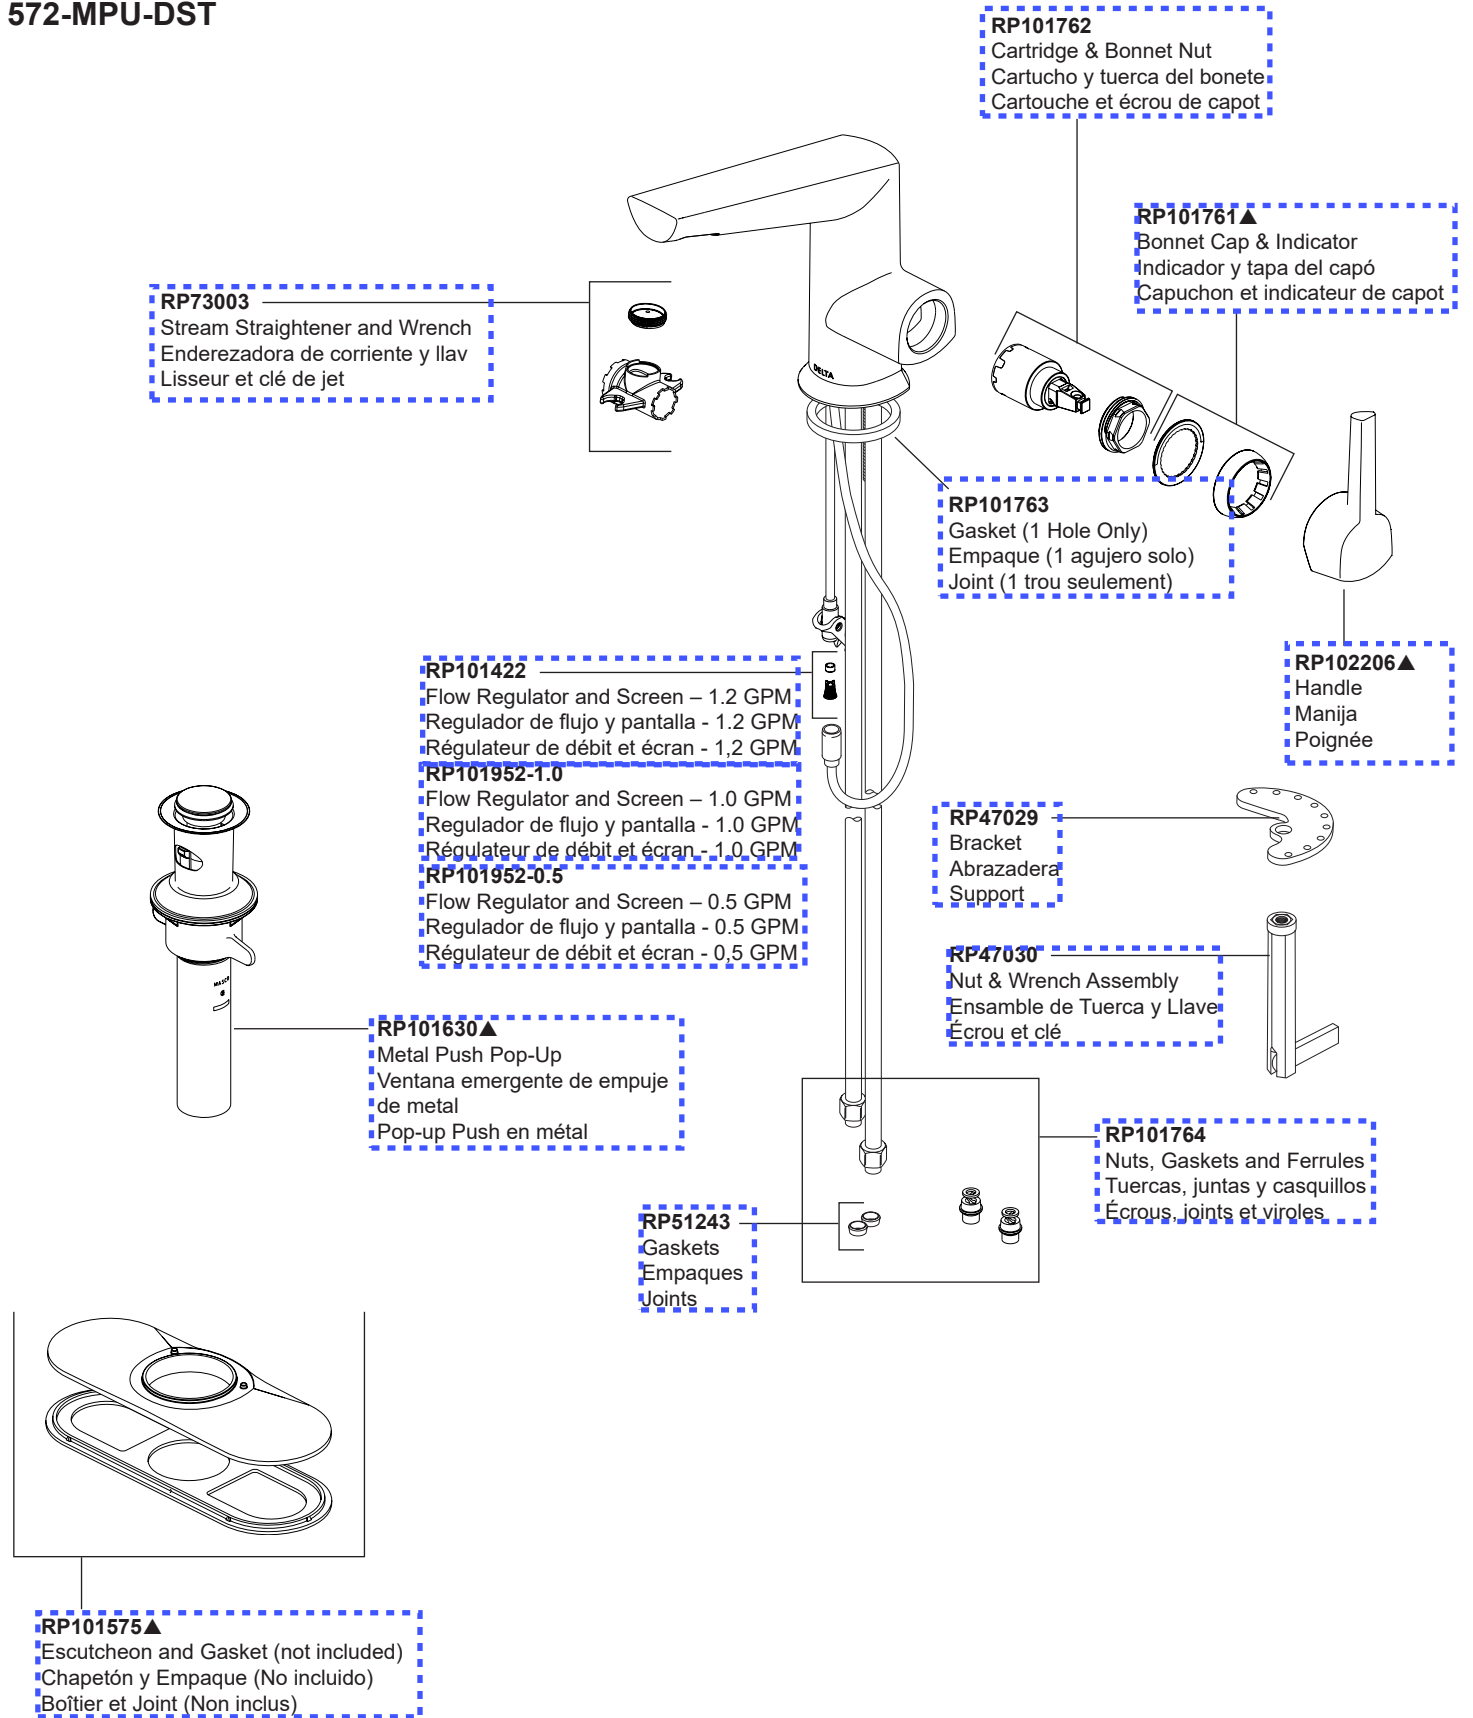

GALEON™
 Models/Modelos/Modèles
572-MPU-DST

▲Specify Finish / Especificque el Acabado / Précisez le Fini

GALEON™

Models/Modelos/Modèles

671-DST & 673-DST

▲Specify Finish / Especificque el Acabado / Précisez le Fini