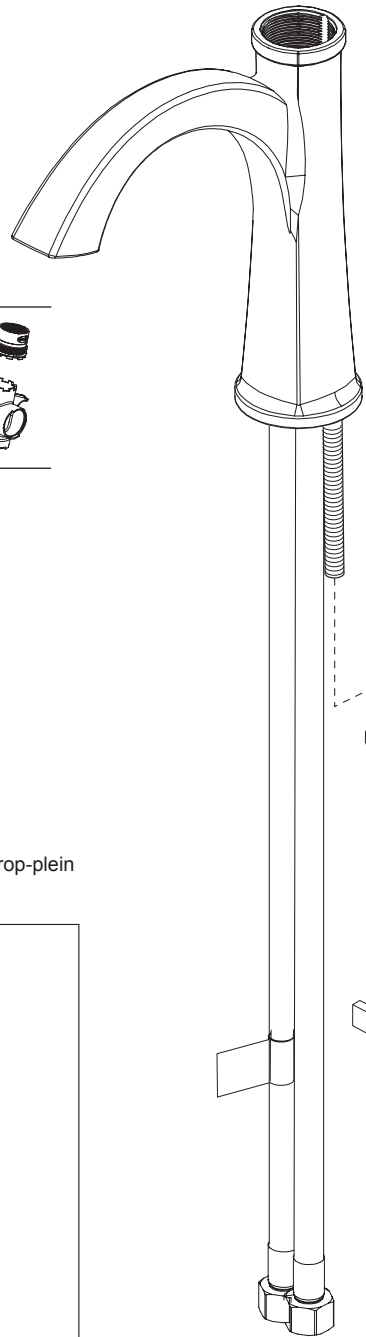

Models/Modelos/Modèles
 15864LF ▲
 Series/Series/Seria

RP102241 ▲
 Handle Kit
 Conjunto de manija
 Montage de la manette

RP102242 ▲
 Cap & Bonnet Nut
 Casquillo y Tuerca del Bonete
 Embase et Chapeaux Fileté

RP92349
 Cartridge
 Cartouche
 Cartucho

RP102243 ▲
 Gasket (1 Hole)
 Empaque (1 agujero)
 Joint (1 trou)

RP102244 ▲
 (Escutcheon optional, included)
 Escutcheon with Gasket (3 Hole)
 Chapetón y Empaque (3 agujeros)
 Boîtier et Joint (3 trous)

RP47029
 Bracket
 Abrazadera
 Support

RP47030
 Nut & Wrench Assembly
 Ensemble de Tuerca y Llave
 Écrou et clé

RP51345-1.2
 1.2 GPM (4.5 L/Min)
 Aerator & Wrench
 Aireador y Llave
 Aérateur et Clé

RP100137 ▲
 Push Pop-UP with Overflow
 Control de rebose para
 desagües manuales
 Mécanique à poussoir avec trop-plein