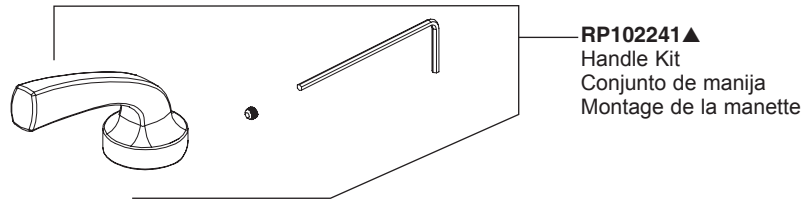

Models/Modelos/Modèles
 15864LF ▲
 Series/Series/Seria

RP102241 ▲
 Handle Kit
 Conjunto de manija
 Montage de la manette

RP102242 ▲
 Cap & Bonnet Nut
 Casquillo y Tuerca del Bonete
 Embase et Chapeaux Fileté

RP92349
 Cartridge
 Cartouche
 Cartucho

RP102243 ▲
 Gasket (1 Hole)
 Empaque (1 agujero)
 Joint (1 trou)

RP102244 ▲
 (Escutcheon optional, included)
 Escutcheon with Gasket (3 Hole)
 Chapetón y Empaque (3 agujeros)
 Boîtier et Joint (3 trous)

RP47029
 Bracket
 Abrazadera
 Support

RP47030
 Nut & Wrench Assembly
 Ensemble de Tuerca y Llave
 Écrou et clé

RP51345-1.2
 1.2 GPM (4.5 L/Min)
 Aerator & Wrench
 Aireador y Llave
 Aérateur et Clé

RP100137 ▲
 Push Pop-UP with Overflow
 Control de rebose para
 desagües manuales
 Mécanique à poussoir avec trop-plein