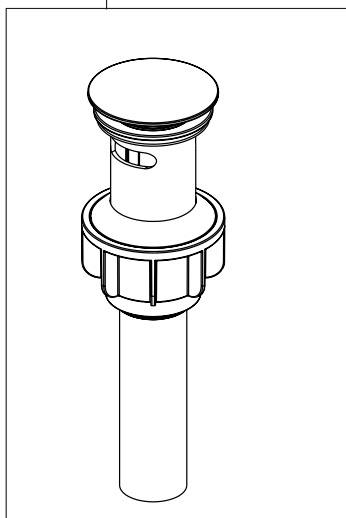

RP92349
 Cartridge
 Cartouche
 Cartucho

RP102243 ▲
 Gasket (1 Hole)
 Empaque (1 agujero)
 Joint (1 trou)

RP102244 ▲
 (Escutcheon optional, included)
 Escutcheon with Gasket (3 Hole)
 Chapetón y Empaque (3 agujeros)
 Boîtier et Joint (3 trous)

RP47029
 Bracket
 Abrazadera
 Support

RP47030
 Nut & Wrench Assembly
 Ensemble de Tuerca y Llave
 Écrou et clé

RP51345-1.2
 1.2 GPM (4.5 L/Min)
 Aerator & Wrench
 Aireador y Llave
 Aérateur et Clé

RP100137 ▲
 Push Pop-UP with Overflow
 Control de rebose para
 desagües manuales
 Mécanique à poussoir avec trop-plein