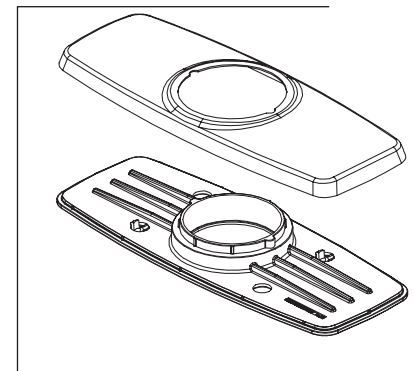

Models/Modelos/Modèles
 15864LF ▲
 Series/Series/Seria

RP102241 ▲
 Handle Kit
 Conjunto de manija
 Montage de la manette

RP102242 ▲
 Cap & Bonnet Nut
 Casquillo y Tuerca del Bonete
 Embase et Chapeaux Fileté

RP92349
 Cartridge
 Cartouche
 Cartucho

RP102243 ▲
 Gasket (1 Hole)
 Empaque (1 agujero)
 Joint (1 trou)

RP102244 ▲
 (Escutcheon optional, included)
 Escutcheon with Gasket (3 Hole)
 Chapetón y Empaque (3 agujeros)
 Boîtier et Joint (3 trous)