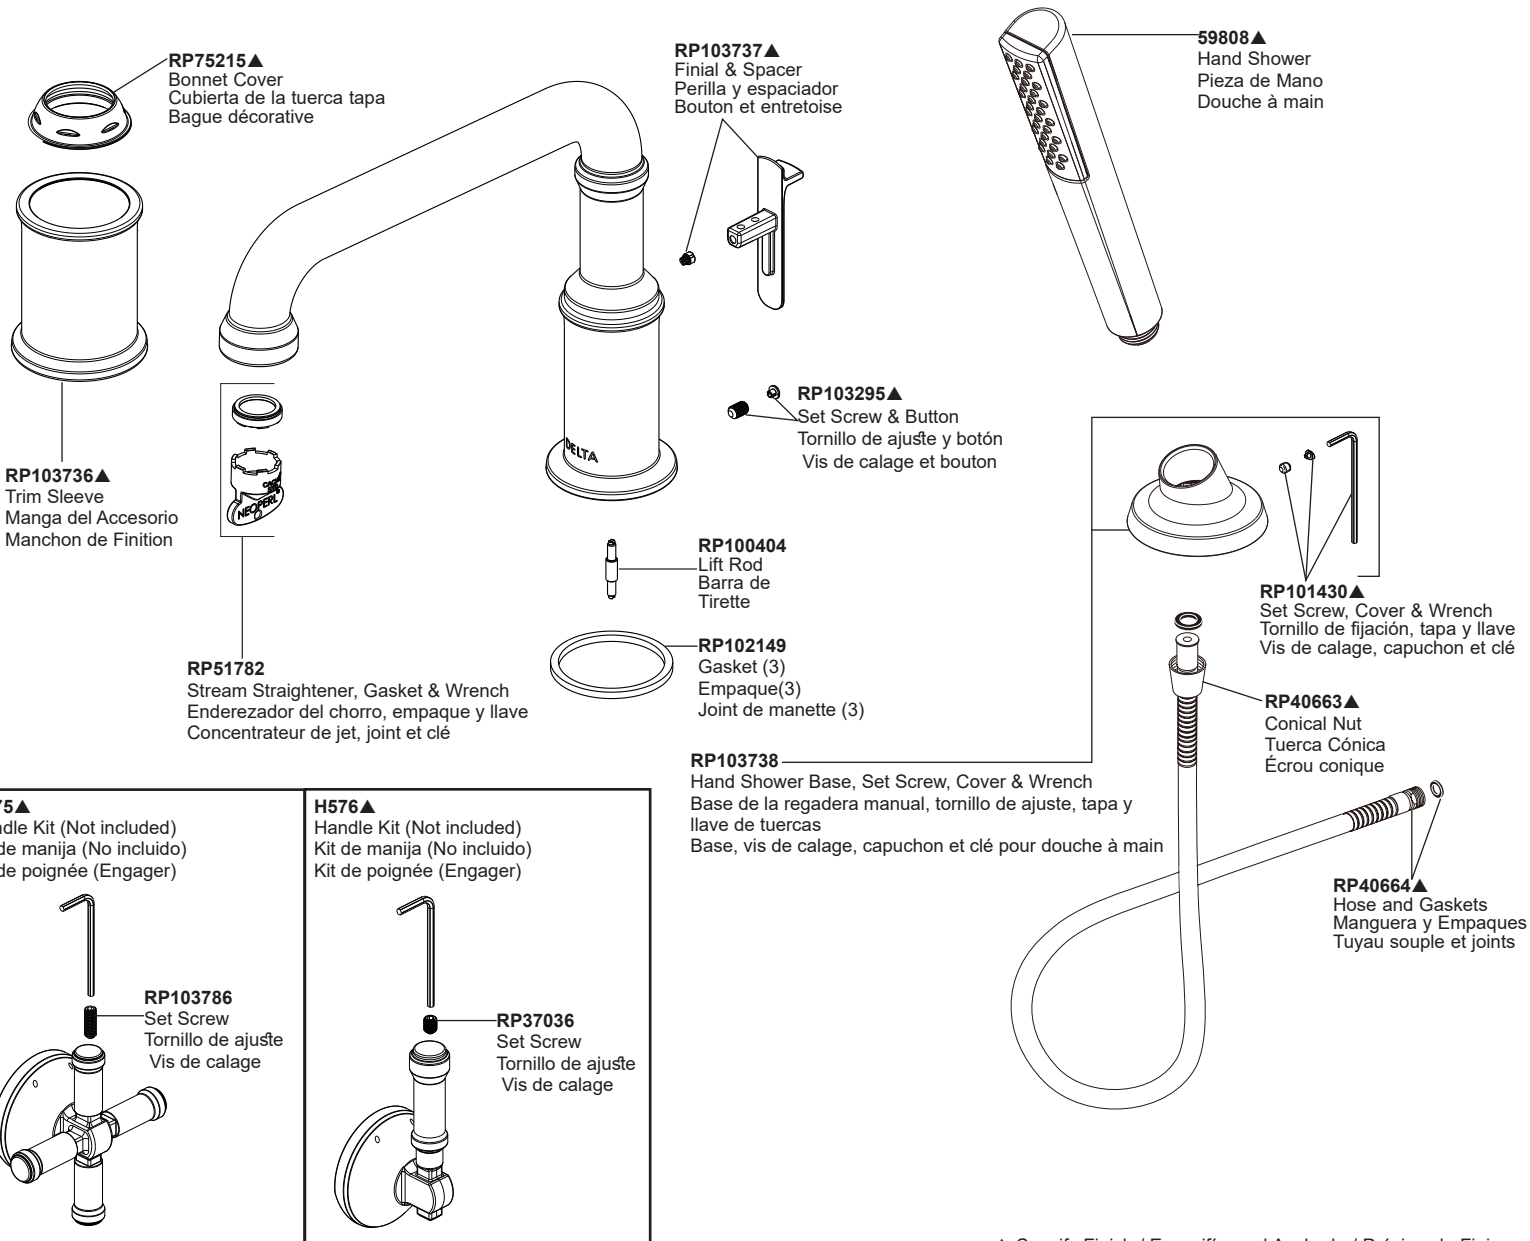

RP75215▲
Bonnet Cover
Cubierta de la tuerca tapa
Bague décorative

RP103737▲
Finial & Spacer
Perilla y espaciador
Bouton et entretoise

59808▲
Hand Shower
Pieza de Mano
Douche à main

RP103736▲
Trim Sleeve
Manga del Accesorio
Manchon de Finition

RP51782
Stream Straightener, Gasket & Wrench
Enderezador del chorro, empaque y llave
Concentrateur de jet, joint et clé

RP103295▲
Set Screw & Button
Tornillo de ajuste y botón
Vis de calage et bouton

RP100404
Lift Rod
Barra de
Tirette

RP102149
Gasket (3)
Empaque(3)
Joint de manette (3)

RP101430▲
Set Screw, Cover & Wrench
Tornillo de fijación, tapa y llave
Vis de calage, capuchon et clé

RP40663▲
Conical Nut
Tuerca Cónica
Écrou conique

RP103738
Hand Shower Base, Set Screw, Cover & Wrench
Base de la regadera manual, tornillo de ajuste, tapa y llave de tuercas
Base, vis de calage, capuchon et clé pour douche à main

RP40664▲
Hose and Gaskets
Manguera y Empaques
Tuyau souple et joints

H575▲
Handle Kit (Not included)
Kit de manija (No incluido)
Kit de poignée (Engager)

H576▲
Handle Kit (Not included)
Kit de manija (No incluido)
Kit de poignée (Engager)

RP103786
Set Screw
Tornillo de ajuste
Vis de calage

RP37036
Set Screw
Tornillo de ajuste
Vis de calage