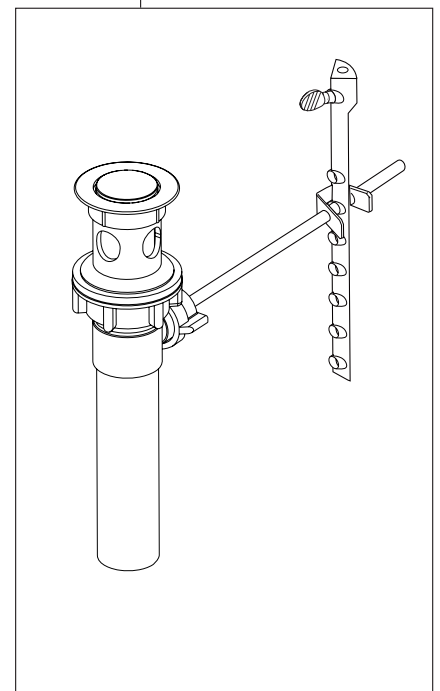

Model/Modelo/Modèle
 25730LF
 Series/Series/Seria

RP78874 ▲
 Lift Rod
 Barra de Alzar
 Tige de Manoeuvre

RP78875 ▲
 Handle Assembly
 Conjunto de manija
 Montage de la manette

RP78871
 Stem Unit Assembly, Seat & Spring,
 Bonnet Nut & Washer
 Ensemble de la Unidad del Vástago,
 Asiento y Resorte, Bonete y Arandela
 Obturateur, siège et ressort, écrou à
 chapeau et rondelle

3
RP51345
RP51345-1.2
 Aerator & Wrench
 Aireador y Llave
 Aérateur et Clé

RP79572 ▲
 Adapter
 Adaptador
 Adaptateur

RP6183
 Locknuts
 Contratuercas
 Écrous de Blocage

RP62472 ▲
 Plastic Pop-Up Less Lift Rod
 Desagüe Automático de Plástico
 Menos la Barra de Alzar
 Renvoi Mécanique en Plastique
 Sans la Tige de Manoeuvre