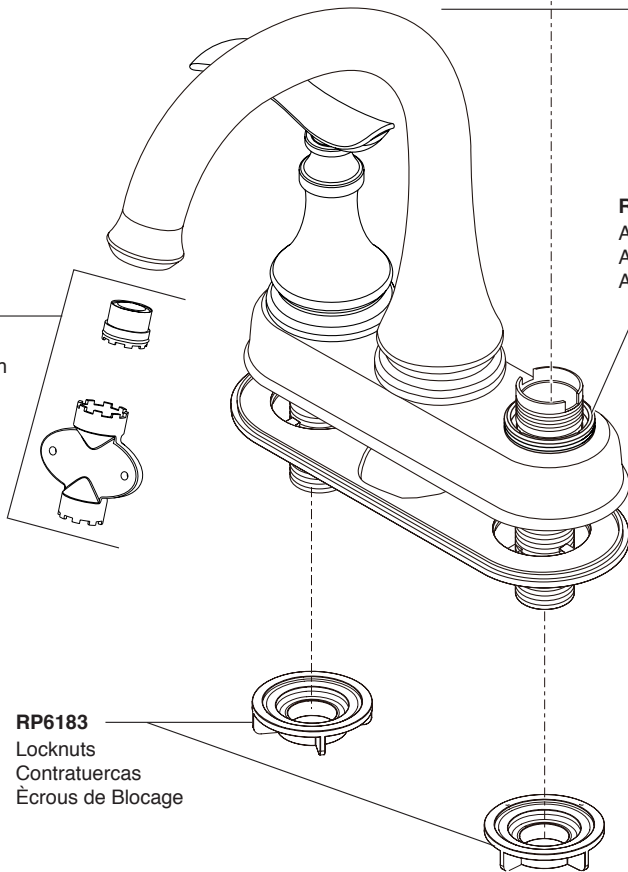

Model/Modelo/Modèle
 25730LF
 Series/Series/Seria

RP78874 ▲
 Lift Rod
 Barra de Alzar
 Tige de Manoeuvre

RP78875 ▲
 Handle Assembly
 Conjunto de manija
 Montage de la manette

RP78871
 Stem Unit Assembly, Seat & Spring,
 Bonnet Nut & Washer
 Ensemble de la Unidad del Vástago,
 Asiento y Resorte, Bonete y Arandela
 Obturateur, siège et ressort, écrou à
 chapeau et rondelle

3
RP51345
RP51345-1.2
 Aerator & Wrench
 Aireador y Llave
 Aérateur et Clé

RP79572 ▲
 Adapter
 Adaptador
 Adaptateur

RP6183
 Locknuts
 Contratuercas
 Écrous de Blocage

RP62472 ▲
 Plastic Pop-Up Less Lift Rod
 Desagüe Automático de Plástico
 Menos la Barra de Alzar
 Renvoi Mécanique en Plastique
 Sans la Tige de Manoeuvre