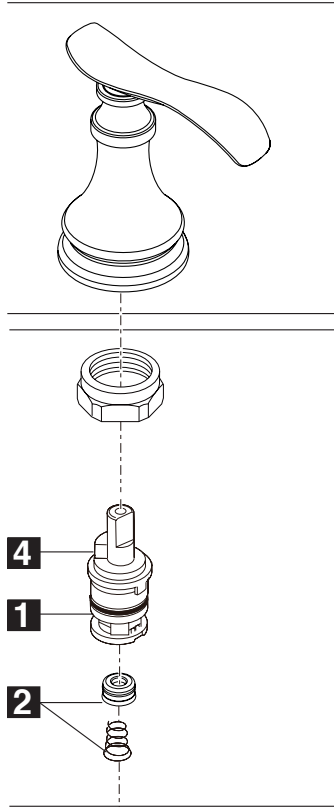

Model/Modelo/Modèle
 25730LF
 Series/Series/Seria

RP78874 ▲
 Lift Rod
 Barra de Alzar
 Tige de Manoeuvre

RP78875 ▲
 Handle Assembly
 Conjunto de manija
 Montage de la manette

RP78871
 Stem Unit Assembly, Seat & Spring,
 Bonnet Nut & Washer
 Ensemble de la Unidad del Vástago,
 Asiento y Resorte, Bonete y Arandela
 Obturateur, siège et ressort, écrou à
 chapeau et rondelle

3
RP51345
RP51345-1.2
 Aerator & Wrench
 Aireador y Llave
 Aérateur et Clé

RP79572 ▲
 Adapter
 Adaptador
 Adaptateur

RP6183
 Locknuts
 Contratuercas
 Écrous de Blocage

RP62472 ▲
 Plastic Pop-Up Less Lift Rod
 Desagüe Automático de Plástico
 Menos la Barra de Alzar
 Renvoi Mécanique en Plastique
 Sans la Tige de Manoeuvre