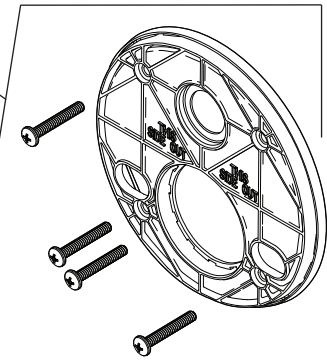

RP29569
 Spacer
 Separadores
 Pièce D'espacement

RP84924▲
 Trim Sleeve
 Casquillo del accesorio
 Manchon de finition

RP101753▲
 Set Screw & Button
 Tornillo de ajuste y botón
 Vis de calage et bouton

RP90252
 Sleeve & O-Rings
 Casquillo y juntas tóricas
 Manchon et joints toriques

RP46074
 Valve Cartridge
 Válvula de Cartucho
 Cartouche

RP23340
 O-Ring
 Anillo "O"
 Joint Toriques

RP14414
 O-Rings
 Anillos "O"
 Joints Toriques

RP4993
 Seats & Springs
 Asientos y Resortes
 Sièges et Ressorts

RP84928
 Back Plate & Screws
 Placa trasera y tornillos
 Plaque arrière et vis

RP100386
 Valve Seal
 Sello de la válvula
 Joint de valve

RP100945▲ (T24884)
 3 Function Escutcheon Assembly & Valve Seal
 Ensemble de la chapa y sello de la válvula, 3 funciones
 Plaque de finition et clapet, 3 fonctions)

RP100946▲ (T24984)
 6 Function Escutcheon Assembly & Valve Seal
 Ensemble de la chapa y sello de la válvula, 6 funciones
 Plaque de finition et clapet, 6 fonctions

RP71717 (Not included/No incluido/Non inclus)
 2 Function, Non-Shared Diverter Cartridge
 Cartucho desviador no-compartido de 2 funciones
 Cartouche d'inverseur non partage, 2 fonctions