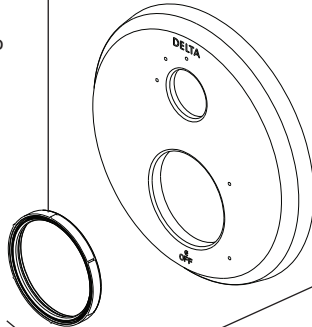

RP29569
 Spacer
 Separadores
 Pièce D'espacement

RP84924▲
 Trim Sleeve
 Casquillo del accesorio
 Manchon de finition

RP101753▲
 Set Screw & Button
 Tornillo de ajuste y botón
 Vis de calage et bouton

RP90252
 Sleeve & O-Rings
 Casquillo y juntas tóricas
 Manchon et joints toriques

RP46074
 Valve Cartridge
 Válvula de Cartucho
 Cartouche

RP23340
 O-Ring
 Anillo "O"
 Joint Toriques

RP14414
 O-Rings
 Anillos "O"
 Joints Toriques

RP4993
 Seats & Springs
 Asientos y Resortes
 Sièges et Ressorts

RP84928
 Back Plate & Screws
 Placa trasera y tornillos
 Plaque arrière et vis

RP100386
 Valve Seal
 Sello de la válvula
 Joint de valve

RP100945▲ (T24884)
 3 Function Escutcheon Assembly & Valve Seal
 Ensemble de la chapa y sello de la válvula, 3 funciones
 Plaque de finition et clapet, 3 fonctions)

RP100946▲ (T24984)
 6 Function Escutcheon Assembly & Valve Seal
 Ensemble de la chapa y sello de la válvula, 6 funciones
 Plaque de finition et clapet, 6 fonctions

RP71717 (Not included/No incluido/Non inclus)
 2 Function, Non-Shared Diverter Cartridge
 Cartucho desviador no-compartido de 2 funciones
 Cartouche d'inverseur non partage, 2 fonctions